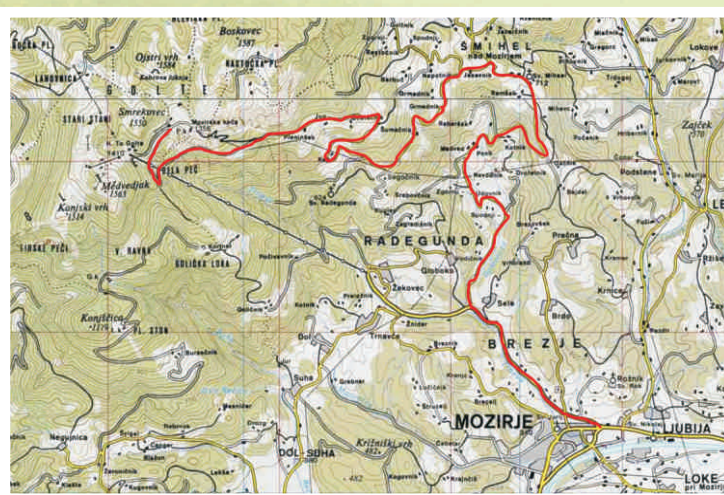

5. KOLESARSKI VZPON NA GOLTE

SOBOTA, 26. JUNIJ 2010

Informacije o vzponu

Start: Upravni center Mozirje, ob 9.00

Cilj: Alpski vrt Golte

Teren: ASFALT

Višina:

Start: 337 m | Cilj: 1.384 m | Razlika: 1.047 m

Razdalja:

Skupaj: 16 km

Trasa:

golte slovenija