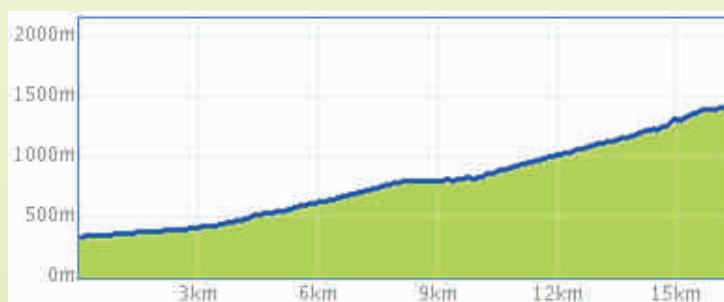

5. KOLESARSKI VZPON NA GOLTE

SOBOTA, 26. JUNIJ 2010

Informacije o vzponu

Start: Upravni center Mozirje, ob 9.00

Cilj: Alpski vrt Golte

Teren: ASFALT

Višina:

Start: 337 m | Cilj: 1.384 m | Razlika: 1.047 m

Razdalja:

Skupaj: 16 km

Graf: